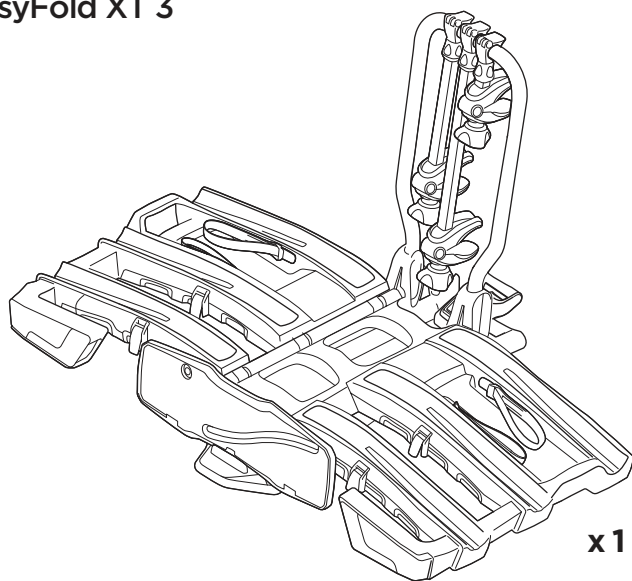

➤ Instructions

Thule EasyFold XT 3 9665

- EN** FIX4BIKE Tow bar-mounted bike carrier
FR Porte-vélos sur boucle d'attelage FIX4BIKE
ES Portabicicletas de bola de remolque FIX4BIKE
DE FIX4BIKE Anhängerkupplungsfahrradträger
NL Fietsendrager voor op de FIX4BIKE trekhaak
PT Suporte para bicicletas para engate FIX4BIKE
IT Portabici da installare sul gancio da traino FIX4BIKE
SV FIX4BIKE dragkroksmonterad cykelhållare
DK FIX4BIKE Cykelholder monteret på anhængertræk
NO FIX4BIKE hengerfestemontert sykkelstativ
FI FIX4BIKE-Vetokoukkuun kiinnitettävä polkupyöräteline
IS FIX4BIKE Hjólagrind á dráttarkúlu
ET FIX4BIKE-haakekonksule kinnitatav jalgrattahoidik
LV FIX4BIKE uz piekabes āķa uzstādāms velosipēdu turētājs
LT FIX4BIKE Ant vilkimo kablio montuojamas dviračių laikiklis
RU Устанавливаемое на фаркопе велосипедное крепление FIX4BIKE
UK Багажник для велосипедів, що монтується на буксирній штанзі, FIX4BIKE
PL FIX4BIKE Bagażnik rowerowy montowany na haku holowniczym
CS Nosič kol FIX4BIKE s montáží na tažné zařízení
HU FIX4BIKE vonóhorogra szerelhető kerékpártartó
RO FIX4BIKE Suport pentru bicicletă montat pe bara de remorcare
SK Nosič bicyklov na ťažné zariadenia FIX4BIKE
SL Prtljažnik za kolesa na vlečnih kljukah FIX4BIKE
BG Багажник за велосипеди, монтиран на теглича FIX4BIKE
HR FIX4BIKE nosač bicikla koji se montira na kuku za vuču
EL FIX4BIKE Σχάρα ποδηλάτου στερεωμένη σε μπάρα ρυμούλκησης
TR FIX4BIKE Çeki demirine bağlanan bisiklet taşıyıcı
MT FIX4BIKE Trasportatur tar-roti mmuntat b'virga tal-irmonk
HE מנשא אופניים המורכב על הו הגרירה
AR حمل الدراجة المثبت على عمود السحب
ZH (CN) FIX4BIKE 拖钩安装式自行车托架
ZH (TW) FIX4BIKE 拖桿式自行車架
JA FIX4BIKE トウバーマウント型サイクルキャリア
KO FIX4BIKE 투우바 장착 자전거 캐리어
TH โครมยึดจับจักรยานแบบติดตั้งกับอุปกรณ์ลากพ่วงท้ายรถ FIX 4BIKE
MS Pembawa basikal yang dipasang pada bar tunda FIX4BIKE

CITY CRASH

Complies with ISO norm

Thule EasyFold XT 3

9665

FIX4BIKE Tow bar

Not ok

Your Key-Number

22-80 mm