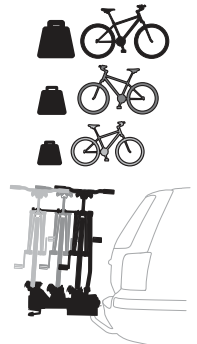

➤ Instructions

Thule EasyFold XT 3 9665

- EN** FIX4BIKE Tow bar-mounted bike carrier
FR Porte-vélos sur boucle d'attelage FIX4BIKE
ES Portabicicletas de bola de remolque FIX4BIKE
DE FIX4BIKE Anhängerkupplungsfahrradträger
NL Fietsendrager voor op de FIX4BIKE trekhaak
PT Suporte para bicicletas para engate FIX4BIKE
IT Portabici da installare sul gancio da traino FIX4BIKE
SV FIX4BIKE dragkroksmonterad cykelhållare
DK FIX4BIKE Cykelholder monteret på anhængertræk
NO FIX4BIKE hengerfestemontert sykkelstativ
FI FIX4BIKE-Vetokoukkuun kiinnitettävä polkupyöräteline
IS FIX4BIKE Hjólagrind á dráttarkúlu
ET FIX4BIKE-haakekonksule kinnitatav jalgrattahoidik
LV FIX4BIKE uz piekabes āķa uzstādāms velosipēdu turētājs
LT FIX4BIKE Ant vilkimo kablio montuojamas dviračių laikiklis
RU Устанавливаемое на фаркопе велосипедное крепление FIX4BIKE
UK Багажник для велосипедів, що монтується на буксирній штанзі, FIX4BIKE
PL FIX4BIKE Bagażnik rowerowy montowany na haku holowniczym
CS Nosič kol FIX4BIKE s montáží na tažné zařízení
HU FIX4BIKE vonóhorogra szerelhető kerékpártartó
RO FIX4BIKE Suport pentru bicicletă montat pe bara de remorcare
SK Nosič bicyklov na ťažné zariadenia FIX4BIKE
SL Prtljažnik za kolesa na vlečnih kljukah FIX4BIKE
BG Багажник за велосипеди, монтиран на теглича FIX4BIKE
HR FIX4BIKE nosač bicikla koji se montira na kuku za vuču
EL FIX4BIKE Σχάρα ποδηλάτου στερεωμένη σε μπάρα ρυμούλκησης
TR FIX4BIKE Çeki demirine bağlanan bisiklet taşıyıcı
MT FIX4BIKE Trasportatur tar-roti mmuntat b'virga tal-irmonk
HE מנשא אופניים המורכב על הו הגרירה
AR حمل الدراجة المثبت على عمود السحب
ZH (CN) FIX4BIKE 拖钩安装式自行车托架
ZH (TW) FIX4BIKE 拖桿式自行車架
JA FIX4BIKE トウバーマウント型サイクルキャリア
KO FIX4BIKE 투우바 장착 자전거 캐리어
TH โครมยึดจับจักรยานแบบติดตั้งกับอุปกรณ์ลากพ่วงท้ายรถ FIX 4BIKE
MS Pembawa basikal yang dipasang pada bar tunda FIX4BIKE

1

2

3

4

5

B

i

i