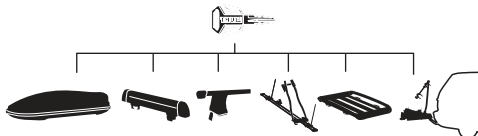

EN Accessories
FR Accessoires
ES Accesorios
DE Zubehör
NL Accessoires
PT Acessórios
IT Accessori
SV Tillbehör
DK Tilbehør
NO Tilbehør
FI Lisävarusteet
IS Aukabúnaður

ET Tarvikud
LV Piederumi
LT Priedai
RU Аксессуары
UK Аксесуари
PL Akcesoria
CS Příslušenství
HU Kiegészítők
RO Accesorii
SK Príslušenstvo
SL Dodatna oprema
BG Аксесоари

HR Dodatna oprema
EL Αξεσουάρ
TR Aksesuarlar
MT Aċċessorji

אביזרים HE
الملحقات AR

ZH (CN) 附件
ZH (TW) 配件
JA アクセサリー
KO 액세서리
TH อุปกรณ์เสริม
MS Aksesori

Thule One-Key System