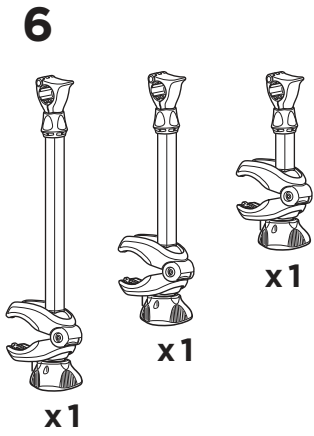

D.1

Aluminium
or GGG40

Carbon Frame

Thule Carbon Frame Protector

984

i

| | | |
|--------|--|---|
| 40 kg |  21.6 kg | Max 18.4 kg |
| 50 kg | | Max 28.4 kg |
| 60 kg | | Max 38.4 kg |
| 70 kg | | Max 48.4 kg |
| 80 kg | | Max 58.4 kg |
| >90 kg | | Max 66 kg  |

1

2

3

4

5

B

i

i