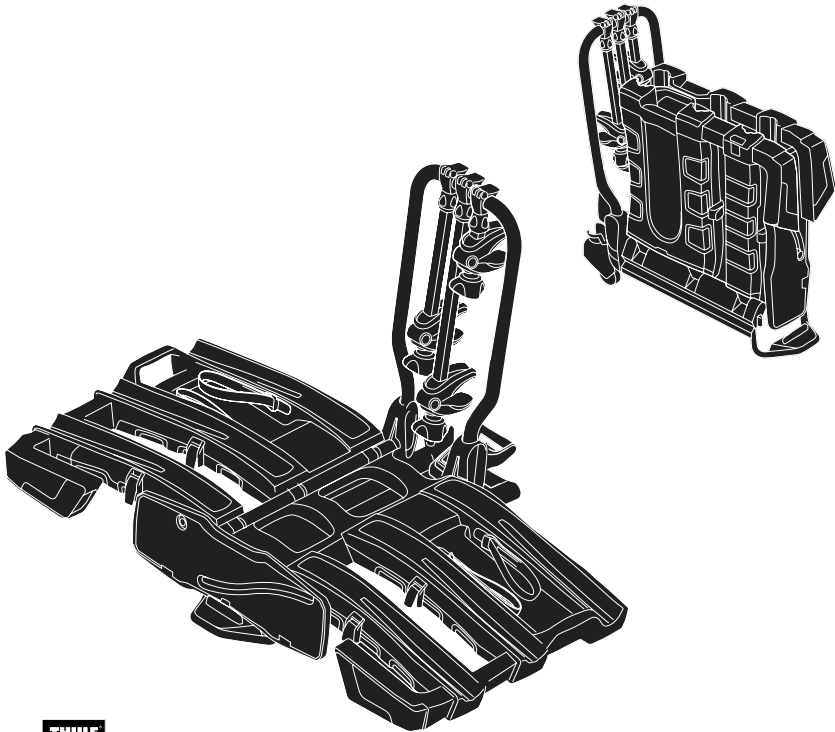

➤ Instructions

Thule EasyFold XT 3 9665

- EN** FIX4BIKE Tow bar-mounted bike carrier
FR Porte-vélos sur boucle d'attelage FIX4BIKE
ES Portabicicletas de bola de remolque FIX4BIKE
DE FIX4BIKE Anhängerkupplungsfahrradträger
NL Fietsendrager voor op de FIX4BIKE trekhaak
PT Suporte para bicicletas para engate FIX4BIKE
IT Portabici da installare sul gancio da traino FIX4BIKE
SV FIX4BIKE dragkroksmonterad cykelhållare
DK FIX4BIKE Cykelholder monteret på anhængertræk
NO FIX4BIKE hengerfestemontert sykkelstativ
FI FIX4BIKE-Vetokoukkuun kiinnitettävä polkupyöräteline
IS FIX4BIKE Hjólagrind á dráttarkúlu
ET FIX4BIKE-haakekonksule kinnitatav jalgrattahoidik
LV FIX4BIKE uz piekabes āķa uzstādāms velosipēdu turētājs
LT FIX4BIKE Ant vilkimo kablio montuojamas dviračių laikiklis
RU Устанавливаемое на фаркопе велосипедное крепление FIX4BIKE
UK Багажник для велосипедів, що монтується на буксирній штанзі, FIX4BIKE
PL FIX4BIKE Bagażnik rowerowy montowany na haku holowniczym
CS Nosič kol FIX4BIKE s montáží na tažné zařízení
HU FIX4BIKE vonóhorogra szerelhető kerékpártartó
RO FIX4BIKE Suport pentru bicicletă montat pe bara de remorcare
SK Nosič bicyklov na ťažné zariadenia FIX4BIKE
SL Prtljažnik za kolesa na vlečnih kljukah FIX4BIKE
BG Багажник за велосипеди, монтиран на теглича FIX4BIKE
HR FIX4BIKE nosač bicikla koji se montira na kuku za vuču
EL FIX4BIKE Σχάρα ποδηλάτου στερεωμένη σε μπάρα ρυμούλκησης
TR FIX4BIKE Çeki demirine bağlanan bisiklet taşıyıcı
MT FIX4BIKE Trasportatur tar-roti mmuntat b'virga tal-irmonk
HE מנשא אופניים המורכב על הו הגרירה
AR حمل الدراجة المثبت على عمود السحب
ZH (CN) FIX4BIKE 拖钩安装式自行车托架
ZH (TW) FIX4BIKE 拖桿式自行車架
JA FIX4BIKE トウバーマウント型サイクルキャリア
KO FIX4BIKE 투우바 장착 자전거 캐리어
TH โครมยึดจับจักรยานแบบติดตั้งกับอุปกรณ์ลากพ่วงท้ายรถ FIX 4BIKE
MS Pembawa basikal yang dipasang pada bar tunda FIX4BIKE

CITY CRASH

Complies with ISO norm

Thule EasyFold XT 3

9665

FIX4BIKE Tow bar

Not ok

Your Key-Number

22-80 mm