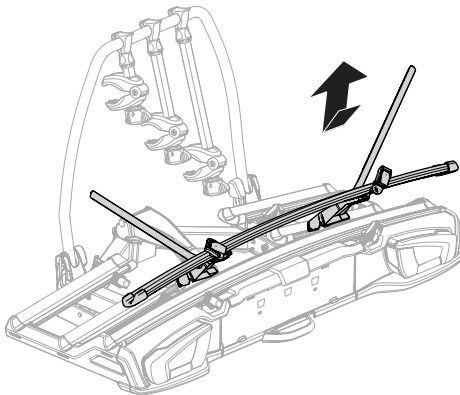

- SK** Príslušenstvo: Nosič bicyklov s montážou na ťažné zariadenie  
**SL** Dodatki: Prtljažnik za kolesa za na vlečno kljuko  
**HR/BIH** Dodaci: Nosač bicikla koji se postavlja na kuku za vuču  
**RO** Accesorii: Suport pentru bicicletă montat pe bara de tracțiune  
**HU** Tartozékok: Vonóhorogra szerelhető kerékpártartó  
**EL** Εξοπλισμός: Σχόρα ποδηλάτου κοσμοδόπου  
**TR** Aksesuarlar: Çeki demirine bağlanan bisiklet taşıyıcı  
**HE** המלחץ: מנשא אופניים לרכיב על קציב הצפר  
**AR** المبرم: حامل الدراجة للتركيب على قضيب القطر  
**ZH** 附件: 拖杆安装式托架  
**JA** アクセサリー: トウバーマウント型サイクルキャリア  
**KO** 액세서리: 트우바 장착 자전거 캐리어  
**TH** อุปกรณ์เสริม: ครงยึดจับจักรยานแบบติดตั้งกับอุปกรณ์ลากพ่วงท้ายรถ

6

A

B

C

**i**

**Thule BackSpace XT**  
9383

**Thule BackSpace XT**  
**3rd/4th Bike Arm**  
9382/9392

**Not ok**