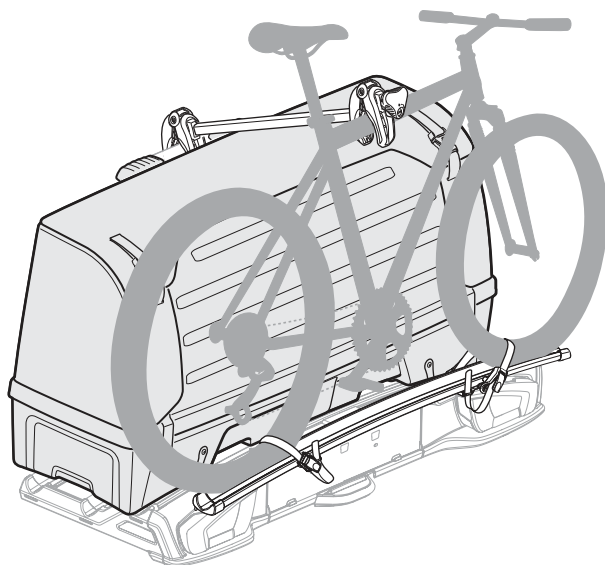

## Thule VeloSpace XT Bike Adapter 9381, For Thule VeloSpace XT 938/939

- EN** Accessories: Tow bar-mounted bike carrier  
**DE** Zubehör: Fahrradträger für die Anhängerkupplung  
**FR** Accessoires: Porte-vélos sur boue d'attelage  
**NL** Accessoires: Fietsdrager voor op de trekhaak  
**IT** Accessori: Portabici da installare sul gancio da traino  
**ES** Accesorios: Portabicicletas de bola de remolque  
**PT** Acessórios: Suporte para bicicleta para engate  
**SV** Tillbehör: Dragkroksmonterad cykelhållare  
**DK** Tilbehør: Cykelholder, der er monteret på anhængertræk  
**NO** Tilbehør: Hengerfestemonterte lasteholdere  
**FI** Lisävarusteet: Vetokoukkuun kiinnitettävä polkupyöräteline  
**ET** Lisavarustus: Haakekonksule paigaldatav jalgrattahoidik  
**LV** Piederumi: Uz piekabes āķa uzstādāms velosipēdu turētājs  
**LT** Priedai: Prie gražūlo tvirtinami dviračių laikikliai  
**PL** Akcesoria: Bagażnik rowerowy montowany na haku holowniczym  
**RU** Аксессуары: Устанавливаемое на фаркопе крепление для велосипедов  
**UK** Аксесуари: Багажник для велосипедів, що монтується на буксирній штанзі  
**BG** Принадлежности: Багажник за велосипеди, монтиран на теглича  
**CS** Doplòky: Nosič jízdních kol s montáží na tažné zařízení

6

A

B

C

**i**

**Thule BackSpace XT**  
9383

**Thule BackSpace XT**  
**3rd/4th Bike Arm**  
9382/9392

**Not ok**