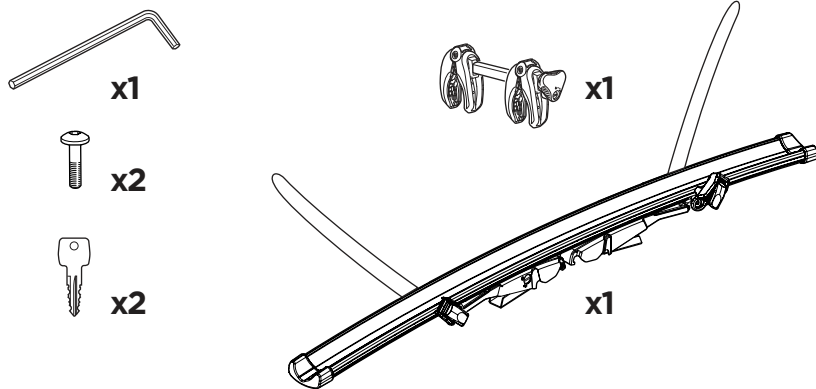

1. **SK** Príslušenstvo: Nosič bicyklov s montážou na ťažné zariadenie
   SL Dodatki: Prtljažnik za kolesa za na vlečno kljuko
   HR/BIH Dodaci: Nosač bicikla koji se postavlja na kuku za vuču
   RO Accesorii: Suport pentru bicicletă montat pe bara de tracțiune
   HU Tartozékok: Vonóhorogra szerelhető kerékpártartó
   EL Εξοπλισμός: Σχόρα ποδηλάτου κοσμοδόπου
   TR Aksesuarlar: Çeki demirine bağlanan bisiklet taşıyıcı
   HE המלחץ: מנשא אופניים לרכיב על קציב הצפר
   AR المبرم: حامل الدراجة للتركيب على قضيب القطر
   ZH 附件: 拖杆安装式托架
   JA アクセサリー: トウバーマウント型サイクルキャリア
   KO 액세서리: 트우바 장착 자전거 캐리어
   TH อุปกรณ์เสริม: ครงยึดจับจักรยานแบบติดตั้งกับอุปกรณ์ลากพ่วงท้ายรถ

CITY CRASH
Complies with ISO norm