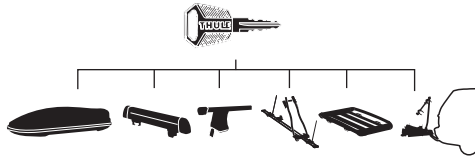

EN Accessories
DE Zubehör
FR Accessoires
NL Accessoires
IT Accessori
ES Accesorios
PT Acessórios
SV Tillbehör

DK Tilbehør
NE Tilbehør
FI Lisävarusteet
ET Lisavarustus
LV Piederumi
LT Priedai
PL Akcesoria
RU Аксессуары

UK Аксессуары
BG Принадлежности
CS Doplòky
SK Príslušenstvo
SL Dodatki
HR/BIH Dodaci
RO Accesorii
HU Tartozékok

EL Εξαρτήματα
TR Aksesuarlar
AR الملحقات
HE אביזרים
ZH 附件
JA アクセサリー
KO 액세서리
TH อุปกรณ์เสริม

Thule One-Key System