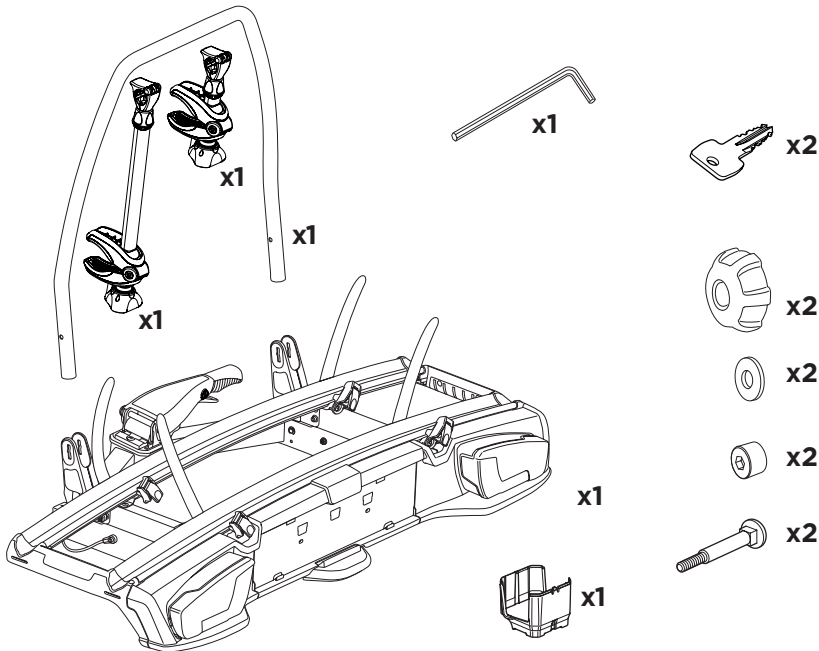

1. **EN** Tow bar-mounted bike carrier
   DE Fahrradträger für die Anhängerkupplung
   FR Porte-vélos sur boule d'attelage
   NL Fietsdrager voor op de trekhaak
   IT Portabici da installare sul gancio da traino
   ES Portabicicletas de bola de remolque
   PT Suporte para bicicleta para engate
   SV Dragkroksmonterad cykelhållare
   DK Cykelholder, der er monteret på anhængertræk
   NO Hengerfestemonteerte lasteholdere
   FI Vetokoukkuun kiinnitettävä polkupyöräteline
   ET Haakekonksule paigaldatav jalgrattahoidik
   LV Uz piekabes āka uzstādāms velosipēdu turētājs
   LT Prie gražūlo tvirtinami dviračių laikikliai
   PL Bagażnik rowerowy montowany na haku holowniczym
   RU Устанавливаемое на фаркопе крепление для велосипедов
   UK Багажник для велосипедів, що монтується на буксирній штанзі
   BG Багажник за велосипеди, монтиран на теглича
   CS Nosič jízdních kol s montáží na tažné zařízení
   SK Nosič bicyklov s montážou na ťažné zariadenie
   SL Prtljažnik za kolesa za na vlečno kljuko

1. **HR/BIH** Nosač bicikla koji se postavlja na kuku za vuču
   RO Suport pentru bicicletă montat pe bara de tracțiune
   HU Vonóhórogra szerelhető kerékpártartó
   EL Στάθρα ποδηλάτου κοτσαδόρου
   TR Çeki demirine bağlanan bisiklet taşıyıcı

HE מנשא אופניים המורכב על הו הגרירה
AR حامل الدراجة للتثبيت على قضيب القطر

1. **ZH** 拖杆安装式托架
   JA トウバーマウント型サイクルキャリア
   KO 토우바 장착 자전거 캐리어
   TH ครงยึดจับจักรยานแบบติดตั้งกับอุปกรณ์ลากพ่วงท้ายรถ

CITY CRASH
Complies with ISO norm