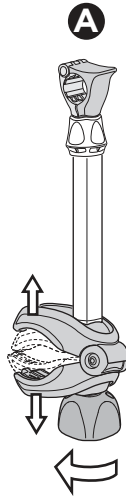

➤ Instructions

Thule VeloCompact 926, 927

- EN** Tow bar-mounted bike carrier
DE Fahrradträger für die Anhängerkupplung
FR Porte-vélos sur boule d'attelage
NL Fietsdrager voor op de trekhaak
IT Portabici da installare sul gancio da traino
ES Portabicicletas de bola de remolque
PT Suporte para bicicleta para engate
SV Dragkroksmonterad cykelhållare
DK Cykelholder, der er monteret på anhængertræk
NO Hengerfestemonteerte lasteholdere
FI Vetokoukkuun kiinnitettävä polkupyöräteline
ET Haakekonksule paigaldatav jalgrattahoidik
LV Uz piekabes āķa uzstādāms velosipēdu turētājs
LT Prie gražūlo tvirtinami dviračių laikikliai
PL Bagażnik rowerowy montowany na haku holowniczym
RU Устанавливаемое на фаркопе крепление для велосипедов
UK Багажник для велосипедів, що монтується на буксирній штанзі
BG Багажник за велосипеди, монтиран на теглича
CS Nosič jízdních kol s montáží na tažné zařízení
SK Nosič bicyklov s montážou na ťažné zariadenie
SL Prtljažnik za kolesa za na vlečno kljuko
HR/BiH Nosač bicikla koji se postavlja na kuku za vuču
RO Suport pentru bicicletă montat pe bara de tracțiune
HU Vonóhórogra szerelhető kerékpártartó
EL Στήραρ ποδηλάτου κοτσαδόρου
TR Çeki demirine bağlanan bisiklet taşıyıcı
HE מנשא אופניים למרכב על הוואה
AR حامل الدراجة للتثبيت على قضيب القطر
ZH 拖杆安装式托架
JA トウバーマウント型サイクルキャリア
KO 토우바 장착 자전거 캐리어
TH ครองยึดจับจักรยานแบบติดตั้งกับอุปกรณ์ลากพ่วงท้ายรถ

926002

CITY CRASH
Complies with ISO norm

927002

CITY CRASH
Complies with ISO norm

i

i

50 kg
60 kg
65 kg
70 kg
75 kg
80 kg
>85 kg

Max 31 kg
Max 41 kg
Max 46 kg
Max 51 kg
Max 56 kg*
Max 60 kg*
Max 60 kg*

50 kg
60 kg
65 kg
70 kg
75 kg
80 kg
>85 kg

Max 28,2 kg
Max 38,2 kg
Max 43,2 kg
Max 48,2 kg
Max 53,2 kg
Max 58,2 kg*
Max 60 kg*

1

A

B

C

D

2