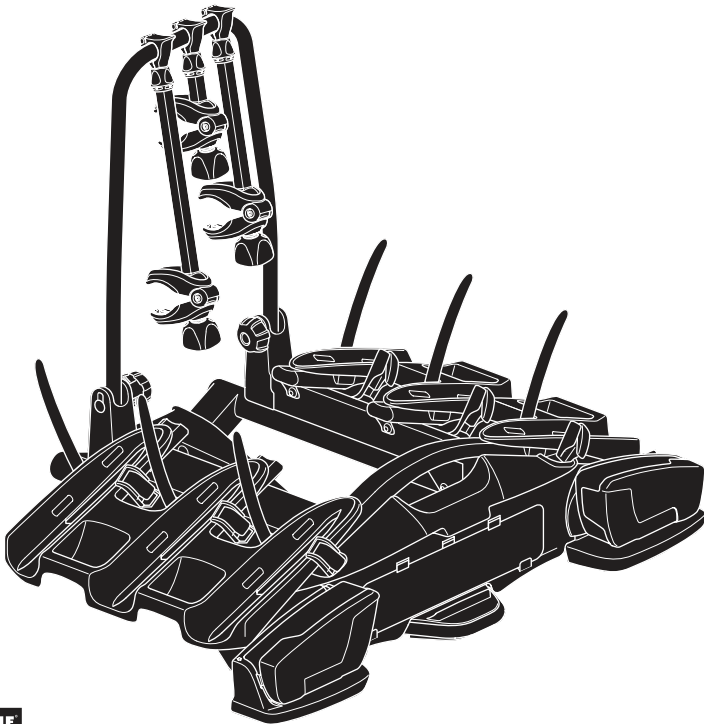

➤ Instructions

Thule VeloCompact 926, 927

- EN** Tow bar-mounted bike carrier
DE Fahrradträger für die Anhängerkupplung
FR Porte-vélos sur boule d'attelage
NL Fietsdrager voor op de trekhaak
IT Portabici da installare sul gancio da traino
ES Portabicicletas de bola de remolque
PT Suporte para bicicleta para engate
SV Dragkroksmonterad cykelhållare
DK Cykelholder, der er monteret på anhængertræk
NO Hengerfestemonteerte lasteholdere
FI Vetokoukkuun kiinnitettävä polkupyöräteline
ET Haakekonksule paigaldatav jalgrattahoidik
LV Uz piekabes āķa uzstādāms velosipēdu turētājs
LT Prie gražūlo tvirtinami dviračių laikikliai
PL Bagażnik rowerowy montowany na haku holowniczym
RU Устанавливаемое на фаркопе крепление для велосипедов
UK Багажник для велосипедів, що монтується на буксирній штанзі
BG Багажник за велосипеди, монтиран на теглича
CS Nosič jízdních kol s montáží na tažné zařízení
SK Nosič bicyklov s montážou na ťažné zariadenie
SL Prtljažnik za kolesa za na vlečno kljuko
HR/BiH Nosač bicikla koji se postavlja na kuku za vuču
RO Suport pentru bicicletă montat pe bara de tracțiune
HU Vonóhórogra szerelhető kerékpártartó
EL Στήραρ ποδηλάτου κοτσαδόρου
TR Çeki demirine bağlanan bisiklet taşıyıcı
HE מנשא אופניים למרכב על הוואה
AR حامل الدراجة للتثبيت على قضيب القطر
ZH 拖杆安装式托架
JA トウバーマウント型サイクルキャリア
KO 토우바 장착 자전거 캐리어
TH ครองยึดจับจักรยานแบบติดตั้งกับอุปกรณ์ลากพ่วงท้ายรถ

926002

CITY CRASH
Complies with ISO norm

927002

CITY CRASH
Complies with ISO norm

i

i

50 kg
60 kg
65 kg
70 kg
75 kg
80 kg
>85 kg

Max 31 kg
Max 41 kg
Max 46 kg
Max 51 kg
Max 56 kg*
Max 60 kg*
Max 60 kg*