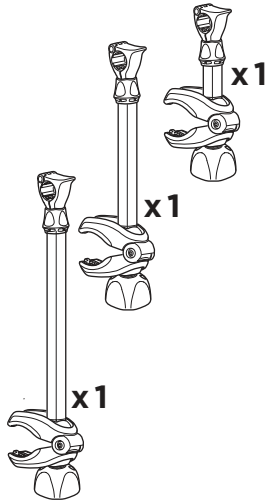

➤ Instructions

Thule VeloCompact 926, 927

- EN** Tow bar-mounted bike carrier
DE Fahrradträger für die Anhängerkupplung
FR Porte-vélos sur boule d'attelage
NL Fietsdrager voor op de trekhaak
IT Portabici da installare sul gancio da traino
ES Portabicicletas de bola de remolque
PT Suporte para bicicleta para engate
SV Dragkroksmonterad cykelhållare
DK Cykelholder, der er monteret på anhængertræk
NO Hengerfestemonteerte lasteholdere
FI Vetokoukkuun kiinnitettävä polkupyöräteline
ET Haakekonksule paigaldatav jalgrattahoidik
LV Uz piekabes āķa uzstādāms velosipēdu turētājs
LT Prie gražūlo tvirtinami dviračių laikikliai
PL Bagażnik rowerowy montowany na haku holowniczym
RU Устанавливаемое на фаркопе крепление для велосипедов
UK Багажник для велосипедів, що монтується на буксирній штанзі
BG Багажник за велосипеди, монтиран на теглича
CS Nosič jízdních kol s montáží na tažné zařízení
SK Nosič bicyklov s montážou na ťažné zariadenie
SL Prtljažnik za kolesa za na vlečno kljuko
HR/BiH Nosač bicikla koji se postavlja na kuku za vuču
RO Suport pentru bicicletă montat pe bara de tracțiune
HU Vonóhórogra szerelhető kerékpártartó
EL Στήραρ ποδηλάτου κοτσαδόρου
TR Çeki demirine bağlanan bisiklet taşıyıcı
HE מנשא אופניים למרכב על הוואה
AR حامل الدراجة للتثبيت على قضيب القطر
ZH 拖杆安装式托架
JA トウバーマウント型サイクルキャリア
KO 토우바 장착 자전거 캐리어
TH ครองยึดจับจักรยานแบบติดตั้งกับอุปกรณ์ลากพ่วงท้ายรถ

50 kg
60 kg
65 kg
70 kg
75 kg
80 kg
>85 kg

Max 28,2 kg
Max 38,2 kg
Max 43,2 kg
Max 48,2 kg
Max 53,2 kg
Max 58,2 kg*
Max 60 kg*

1

A

B

C

D

2