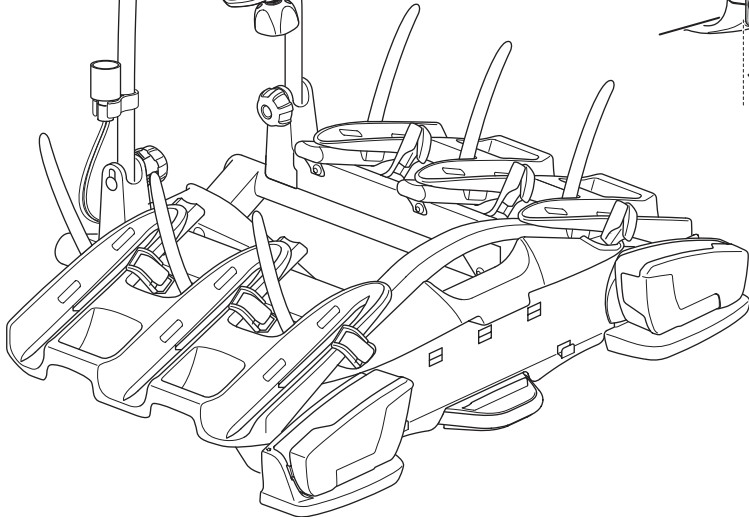

➤ Instructions

Thule VeloCompact 926, 927

- EN** Tow bar-mounted bike carrier
DE Fahrradträger für die Anhängerkupplung
FR Porte-vélos sur boule d'attelage
NL Fietsdrager voor op de trekhaak
IT Portabici da installare sul gancio da traino
ES Portabicicletas de bola de remolque
PT Suporte para bicicleta para engate
SV Dragkroksmonterad cykelhållare
DK Cykelholder, der er monteret på anhængertræk
NO Hengerfestemonteerte lasteholdere
FI Vetokoukkuun kiinnitettävä polkupyöräteline
ET Haakekonksule paigaldatav jalgrattahoidik
LV Uz piekabes āķa uzstādāms velosipēdu turētājs
LT Prie gražūlo tvirtinami dviračių laikikliai
PL Bagażnik rowerowy montowany na haku holowniczym
RU Устанавливаемое на фаркопе крепление для велосипедов
UK Багажник для велосипедів, що монтується на буксирній штанзі
BG Багажник за велосипеди, монтиран на теглича
CS Nosič jízdních kol s montáží na tažné zařízení
SK Nosič bicyklov s montážou na ťažné zariadenie
SL Prtljažnik za kolesa za na vlečno kljuko
HR/BiH Nosač bicikla koji se postavlja na kuku za vuču
RO Suport pentru bicicletă montat pe bara de tracțiune
HU Vonóhórogra szerelhető kerékpártartó
EL Στήραρ ποδηλάτου κοτσαδόρου
TR Çeki demirine bağlanan bisiklet taşıyıcı
HE מנשא אופניים למרכב על הוואה
AR حامل الدراجة للتثبيت على قضيب القطر
ZH 拖杆安装式托架
JA トウバーマウント型サイクルキャリア
KO 토우바 장착 자전거 캐리어
TH ครองยึดจับจักรยานแบบติดตั้งกับอุปกรณ์ลากพ่วงท้ายรถ

926002

CITY CRASH
Complies with ISO norm

927002

CITY CRASH
Complies with ISO norm

i

i

50 kg
60 kg
65 kg
70 kg
75 kg
80 kg
>85 kg

Max 31 kg
Max 41 kg
Max 46 kg
Max 51 kg
Max 56 kg*
Max 60 kg*
Max 60 kg*

50 kg
60 kg
65 kg
70 kg
75 kg
80 kg
>85 kg

Max 28,2 kg
Max 38,2 kg
Max 43,2 kg
Max 48,2 kg
Max 53,2 kg
Max 58,2 kg*
Max 60 kg*

1

A

B

C

D

2