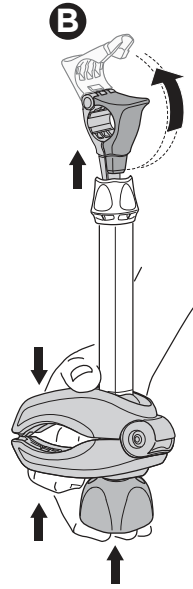

➤ Instructions

Thule VeloCompact 926, 927

- EN** Tow bar-mounted bike carrier
DE Fahrradträger für die Anhängerkupplung
FR Porte-vélos sur boule d'attelage
NL Fietsdrager voor op de trekhaak
IT Portabici da installare sul gancio da traino
ES Portabicicletas de bola de remolque
PT Suporte para bicicleta para engate
SV Dragkroksmonterad cykelhållare
DK Cykelholder, der er monteret på anhængertræk
NO Hengerfestemonteerte lasteholdere
FI Vetokoukkuun kiinnitettävä polkupyöräteline
ET Haakekonksule paigaldatav jalgrattahoidik
LV Uz piekabes āķa uzstādāms velosipēdu turētājs
LT Prie gražūlo tvirtinami dviračių laikikliai
PL Bagażnik rowerowy montowany na haku holowniczym
RU Устанавливаемое на фаркопе крепление для велосипедов
UK Багажник для велосипедів, що монтується на буксирній штанзі
BG Багажник за велосипеди, монтиран на теглича
CS Nosič jízdních kol s montáží na tažné zařízení
SK Nosič bicyklov s montážou na ťažné zariadenie
SL Prtljažnik za kolesa za na vlečno kljuko
HR/BiH Nosač bicikla koji se postavlja na kuku za vuču
RO Suport pentru bicicletă montat pe bara de tracțiune
HU Vonóhórogra szerelhető kerékpártartó
EL Στήραρ ποδηλάτου κοτσαδόρου
TR Çeki demirine bağlanan bisiklet taşıyıcı
HE מנשא אופניים למרכב על הוואה
AR حامل الدراجة للتثبيت على قضيب القطر
ZH 拖杆安装式托架
JA トウバーマウント型サイクルキャリア
KO 토우바 장착 자전거 캐리어
TH ครองยึดจับจักรยานแบบติดตั้งกับอุปกรณ์ลากพ่วงท้ายรถ

926002

CITY CRASH
Complies with ISO norm

927002

CITY CRASH
Complies with ISO norm

i

i

50 kg
60 kg
65 kg
70 kg
75 kg
80 kg
>85 kg

Max 31 kg
Max 41 kg
Max 46 kg
Max 51 kg
Max 56 kg*
Max 60 kg*
Max 60 kg*

50 kg
60 kg
65 kg
70 kg
75 kg
80 kg
>85 kg

Max 28,2 kg
Max 38,2 kg
Max 43,2 kg
Max 48,2 kg
Max 53,2 kg
Max 58,2 kg*
Max 60 kg*

1

A

B

C

D

2