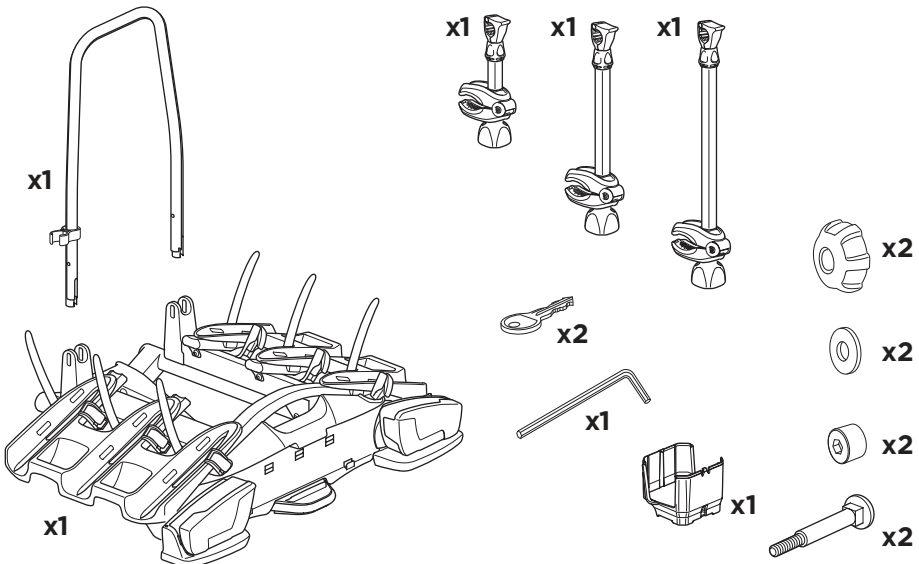

➤ Instructions

Thule VeloCompact 926, 927

- EN** Tow bar-mounted bike carrier
DE Fahrradträger für die Anhängerkupplung
FR Porte-vélos sur boule d'attelage
NL Fietsdrager voor op de trekhaak
IT Portabici da installare sul gancio da traino
ES Portabicicletas de bola de remolque
PT Suporte para bicicleta para engate
SV Dragkroksmonterad cykelhållare
DK Cykelholder, der er monteret på anhængertræk
NO Hengerfestemonteerte lasteholdere
FI Vetokoukkuun kiinnitettävä polkupyöräteline
ET Haakekonksule paigaldatav jalgrattahoidik
LV Uz piekabes āķa uzstādāms velosipēdu turētājs
LT Prie gražūlo tvirtinami dviračių laikikliai
PL Bagażnik rowerowy montowany na haku holowniczym
RU Устанавливаемое на фаркопе крепление для велосипедов
UK Багажник для велосипедів, що монтується на буксирній штанзі
BG Багажник за велосипеди, монтиран на теглича
CS Nosič jízdních kol s montáží na tažné zařízení
SK Nosič bicyklov s montážou na ťažné zariadenie
SL Prtljažnik za kolesa za na vlečno kljuko
HR/BiH Nosač bicikla koji se postavlja na kuku za vuču
RO Suport pentru bicicletă montat pe bara de tracțiune
HU Vonóhórogra szerelhető kerékpártartó
EL Στήραρ ποδηλάτου κοτσαδόρου
TR Çeki demirine bağlanan bisiklet taşıyıcı
HE מנשא אופניים למרכב על הוואה
AR حامل الدراجة للتثبيت على قضيب القطر
ZH 拖杆安装式托架
JA トウバーマウント型サイクルキャリア
KO 토우바 장착 자전거 캐리어
TH ครองยึดจับจักรยานแบบติดตั้งกับอุปกรณ์ลากพ่วงท้ายรถ

926002

CITY CRASH
Complies with ISO norm

927002

CITY CRASH
Complies with ISO norm

i

i

50 kg
60 kg
65 kg
70 kg
75 kg
80 kg
>85 kg

Max 31 kg
Max 41 kg
Max 46 kg
Max 51 kg
Max 56 kg*
Max 60 kg*
Max 60 kg*