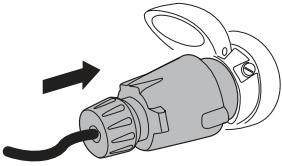

8

927: 7-pin