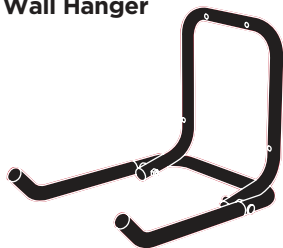

HE אביזרים

ZH 附件

JA アクセサリー

KO 액세서리

TH อุปกรณ์เสริม

Thule Wall Hanger

9771

Thule AcuTight Torque Limiter Knob

528

Thule Loading Ramp

9152

Thule Road Bike Adapter

9772

Thule Bike Frame Adapter

982

Thule Carbon Frame Protector