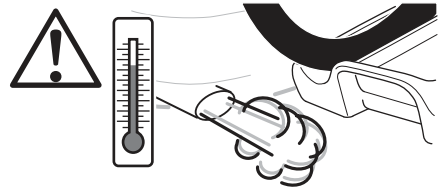

CITY CRASH
 Complies with ISO norm

Thule VeloCompact

924

925

i

i

40 kg	 14,2 kg	Max 25,8 kg
50 kg		Max 35,8 kg
60 kg		Max 45,8 kg
>61 kg		Max 46 kg

1