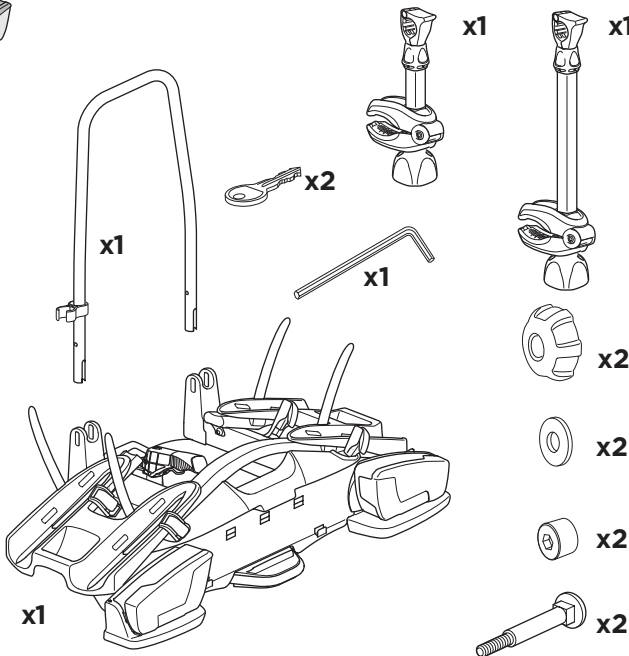

➤ Instructions

Thule VeloCompact 924, 925

- EN** Tow bar-mounted bike carrier
DE Fahrradträger für die Anhängerkupplung
FR Porte-vélos sur boule d'attelage
NL Fietsdrager voor op de trekhaak
IT Portabici da installare sul gancio da traino
ES Portabicicletas de bola de remolque
PT Suporte para bicicleta para engate
SV Dragkroksmonterad cykelhållare
DK Cykelholder, der er monteret på anhængertræk
NO Hengerfestemonteerte lasteholdere
FI Vetokoukkuun kiinnitettävä polkupyöräteline
ET Haakekonksule paigaldatav jalgrattahoidik
LV Uz piekabes āķa uzstādāms velosipēdu turētājs
LT Prie gražūlo tvirtinami dviračių laikikliai
PL Bagażnik rowerowy montowany na haku holowniczym
RU Устанавливаемое на фаркопе крепление для велосипедов
UK Багажник для велосипедів, що монтується на буксирній штанзі
BG Багажник за велосипеди, монтиран на теглица
CS Nosič jízdních kol s montáží na tažné zařízení
SK Nosič bicyklov s montážou na ťažné zariadenie
SL Prtljažnik za kolesa za na vlečno kljuko
- HR/BIH** Nosač bicikla koji se postavlja na kuku za vuču
RO Suport pentru bicicletă montat pe bara de tracțiune
HU Vonóhorogra szerelhető kerékpártartó
EL Στάθρα ποδηλάτου κοτσαδόρου
TR Çeki demirine bağlanan bisiklet taşıyıcı
- HE** מנשא אופניים המורכב על הו הגרירה
AR حامل الدراجة للتثبيت على قضيب القطر
- ZH** 拖杆安装式托架
JA トウバーマウント型サイクルキャリア
KO 토우바 장착 자전거 캐리어
TH ครงยึดจับจักรยานแบบติดตั้งกับอุปกรณ์ลากพ่วงท้ายรถ

CITY CRASH
 Complies with ISO norm

Thule VeloCompact

924

925

i

i

40 kg	 14,2 kg	Max 25,8 kg
50 kg		Max 35,8 kg
60 kg		Max 45,8 kg
>61 kg		Max 46 kg

1