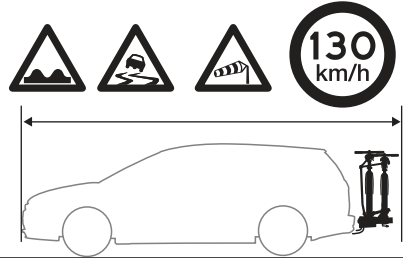

CITY CRASH
 Complies with ISO norm

Thule VeloCompact

924

925

i

i

40 kg	 14,2 kg	Max 25,8 kg
50 kg		Max 35,8 kg
60 kg		Max 45,8 kg
>61 kg		Max 46 kg

1