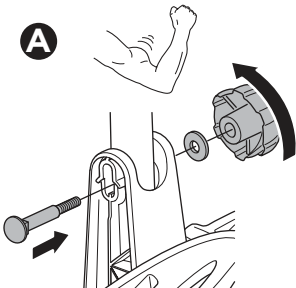

i

40 kg	 14,2 kg	Max 25,8 kg
50 kg		Max 35,8 kg
60 kg		Max 45,8 kg
>61 kg		Max 46 kg

1

A

A

B

C

D