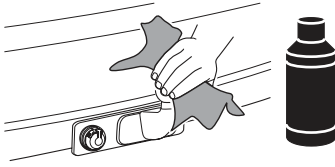

CITY CRASH
 Complies with ISO norm

Thule VeloCompact

924

925

i

i

40 kg	 14,2 kg	Max 25,8 kg
50 kg		Max 35,8 kg
60 kg		Max 45,8 kg
>61 kg		Max 46 kg

1