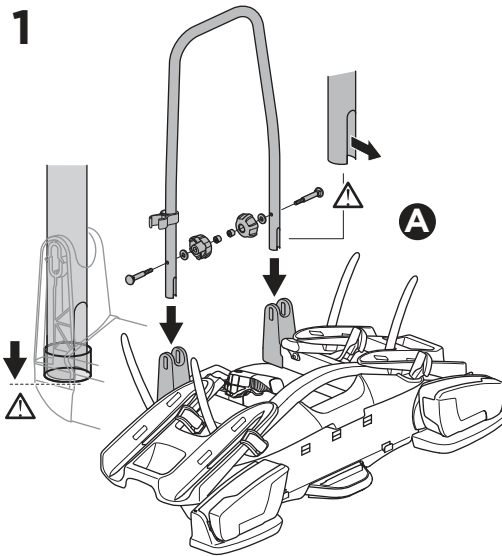

40 kg	 14,2 kg	Max 25,8 kg
50 kg		Max 35,8 kg
60 kg		Max 45,8 kg
>61 kg		Max 46 kg

1