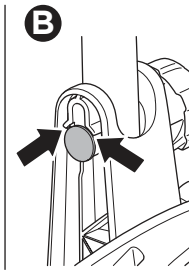

i

40 kg	 14,2 kg	Max 25,8 kg
50 kg		Max 35,8 kg
60 kg		Max 45,8 kg
>61 kg		Max 46 kg

1

A

A

B

C

D