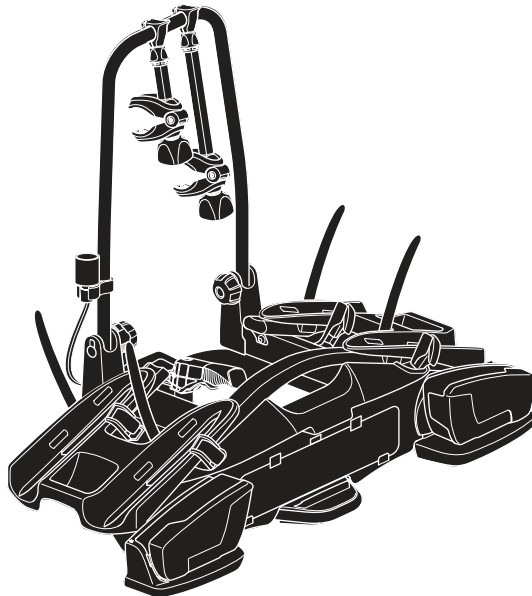

➤ Instructions

Thule VeloCompact 924, 925

- EN** Tow bar-mounted bike carrier
DE Fahrradträger für die Anhängerkupplung
FR Porte-vélos sur boule d'attelage
NL Fietsdrager voor op de trekhaak
IT Portabici da installare sul gancio da traino
ES Portabicicletas de bola de remolque
PT Suporte para bicicleta para engate
SV Dragkroksmonterad cykelhållare
DK Cykelholder, der er monteret på anhængertræk
NO Hengerfestemonteerte lasteholdere
FI Vetokoukkuun kiinnitettävä polkupyöräteline
ET Haakekonksule paigaldatav jalgrattahoidik
LV Uz piekabes āķa uzstādāms velosipēdu turētājs
LT Prie gražūlo tvirtinami dviračių laikikliai
PL Bagażnik rowerowy montowany na haku holowniczym
RU Устанавливаемое на фаркопе крепление для велосипедов
UK Багажник для велосипедів, що монтується на буксирній штанзі
BG Багажник за велосипеди, монтиран на теглица
CS Nosič jízdních kol s montáží na tažné zařízení
SK Nosič bicyklov s montážou na ťažné zariadenie
SL Prtljažnik za kolesa za na vlečno kljuko
- HR/BIH** Nosač bicikla koji se postavlja na kuku za vuču
RO Suport pentru bicicletă montat pe bara de tracțiune
HU Vonóhorogra szerelhető kerékpártartó
EL Στάθρα ποδηλάτου κοτσαδόρου
TR Çeki demirine bağlanan bisiklet taşıyıcı
- HE** מנשא אופניים המורכב על הו הגרירה
AR حامل الدراجة للتثبيت على قضيب القطر
- ZH** 拖杆安装式托架
JA トウバーマウント型サイクルキャリア
KO 토우바 장착 자전거 캐리어
TH ครงยึดจับจักรยานแบบติดตั้งกับอุปกรณ์ลากพ่วงท้ายรถ

CITY CRASH
 Complies with ISO norm

Thule VeloCompact

924

925

i

i

40 kg	 14,2 kg	Max 25,8 kg
50 kg		Max 35,8 kg
60 kg		Max 45,8 kg
>61 kg		Max 46 kg

1