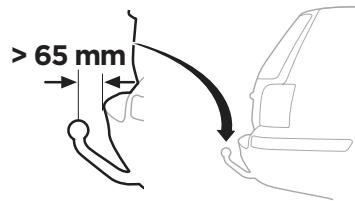

CITY CRASH
 Complies with ISO norm

Thule VeloCompact

924

925

i

i

40 kg	 14,2 kg	Max 25,8 kg
50 kg		Max 35,8 kg
60 kg		Max 45,8 kg
>61 kg		Max 46 kg

1