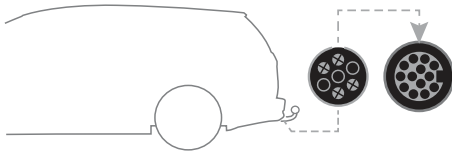

EN Accessories
DE Zubehör
FR Accessoires
NL Accessoires
IT Accessori
ES Accesorios
PT Acessórios
SV Tillbehör

DK Tillbehør
NE Tillbehør
FI Lisävarusteet
ET Lisavarustus
LV Piederumi
LT Priedai
PL Akcesoria
RU Аксессуары

UK Аксессуары
BG Принадлежности
CS Doplòky
SK Príslušenstvo
SL Dodatki
HR/BIH Dodaci
RO Accesorii
HU Tartozékok

EL Εξαρτήματα
TR Aksesuarlar
AR الملحقات
HE אביזרים
ZH 附件
JA アクセサリー
KO 액세서리
TH อุปกรณ์เสริม

Thule Adapter 9906
7-to-13 pin Adapter