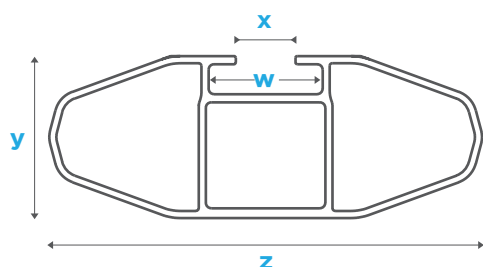

LEOPARD

IT Barra da tetto in alluminio
 EN Aluminium roof bar
 FR Barres de toit en aluminium
 DE Dach-Lastenträger aus Aluminium

	Leopard	Leopard XL
Lunghezza / Length	120 cm	135 cm
Codice art.	000088700000	000088600000
Portata max / Max load	75 kg	75 kg
Fissaggio / Fixing system	Con attrezzi (inclusi) / Tools required (included)	Con attrezzi (inclusi) / Tools required (included)
Antifurto / Antitheft	✓	✓
Profilo barra / Bar profile	Blade*	Blade*
Railings		
TÜV	Tested	Tested
ISO/PAS 11154:2006	Complies with clauses 5.2.5, 5.3.5	Complies with clauses 5.2.5, 5.3.5
DIN 75302	Fully compliant	Fully compliant
	L x W x H : 13x120x10,5 cm 📦 4,8 Kg	L x W x H : 13x135x10,5 cm 📦 5 Kg
	L x W x H : 20,5x120x31 cm 📦 19,7 Kg P.z : 4	L x W x H : 50,5x137x31 cm 📦 20,5 Kg P.z : 4
	L x W x H : 84x120x205 cm 📦 494 Kg P.z : 96	L x W x H : 84x137x205 cm 📦 513 Kg P.z : 96

*BLADE profile

x	10 mm
y	30 mm
z	80 mm
w	21 mm

Attacco / Clamp